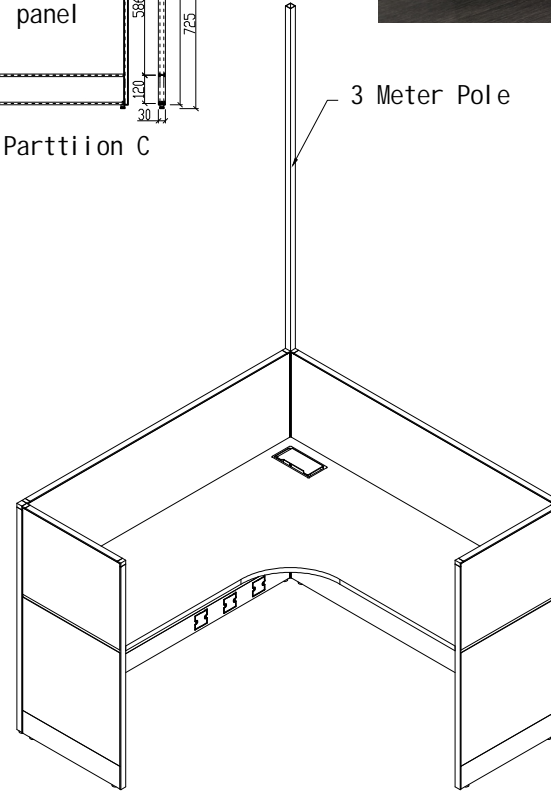

Silver wire case

A

3 Meter Pole

享受高尚办公生活
furniture

D'OUS
迪欧

设计		单号	S02024073100736	比例	
制图	刘中玉	客户	(JF)TT-新几内亚	单位	毫米(mm)
审核		型号	定WSLB1-L型单人位屏风	日期	2024-8-9
批准		规格	1560*1560*1200/3000	页码	第1页/共1页

THEODIST LTD
OFFICE FURNITURE