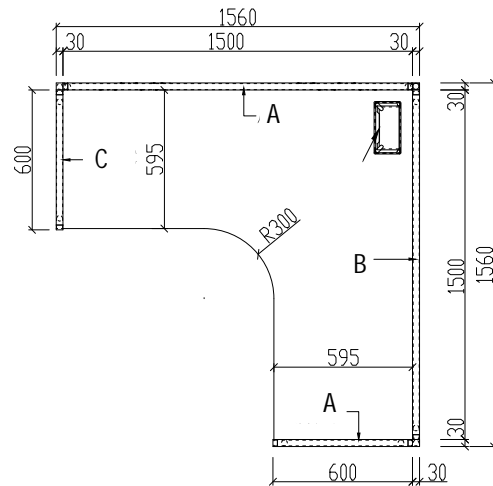

Silver wire case

A

3 Meter Pole

享受高尚办公生活
furniture

D'OUS
迪欧

设计		单号	S02024073100736	比例	
制图	刘中玉	客户	(JF)TT-新几内亚	单位	毫米(mm)
审核		型号	定WSLB1-L型单人位屏风	日期	2024-8-9
批准		规格	1560*1560*1200/3000	页码	第1页/共1页

THEODIST LTD
OFFICE FURNITURE