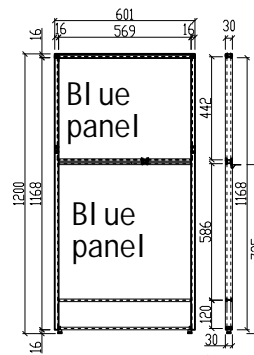

Parttioon A

Parttioon B

Parttioon C

Silver wire case

3 Meter Pole

享受高尚办公生活
furniture

D'OUS
迪欧

设计		单号	S02024073100736	比例	
制图	刘中玉	客户	(JF)TT-新几内亚	单位	毫米(mm)
审核		型号	定WSLB2-T型2人位屏风	日期	2024-8-9
批准		规格	3090*1560*1200/3000	页码	第1页/共1页