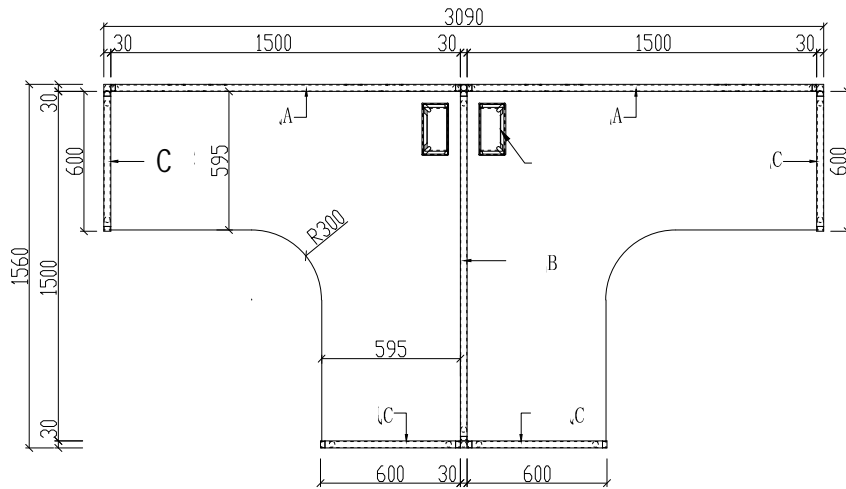

Parttioon A

Parttioon B

Parttioon C

Silver wire case

3 Meter Pole

享受高尚办公生活
furniture

D'OUS
迪欧

设计		单号	S02024073100736	比例	
制图	刘中玉	客户	(JF)TT-新几内亚	单位	毫米(mm)
审核		型号	定WSLB2-T型2人位屏风	日期	2024-8-9
批准		规格	3090*1560*1200/3000	页码	第1页/共1页