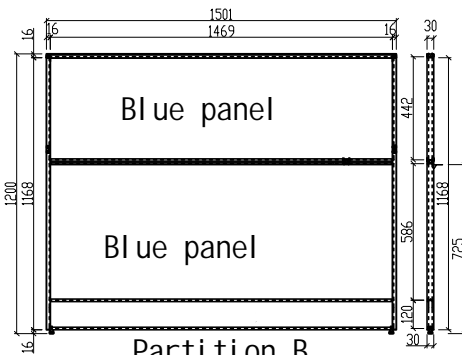

Parttioon A

Parttioon B

Parttioon C

Silver wire case

3 Meter Pole

享受高尚办公生活
furniture

D'OUS
迪欧

设计		单号	S02024073100736	比例	
制图	刘中玉	客户	(JF)TT-新几内亚	单位	毫米(mm)
审核		型号	定WSLB2-T型2人位屏风	日期	2024-8-9
批准		规格	3090*1560*1200/3000	页码	第1页/共1页