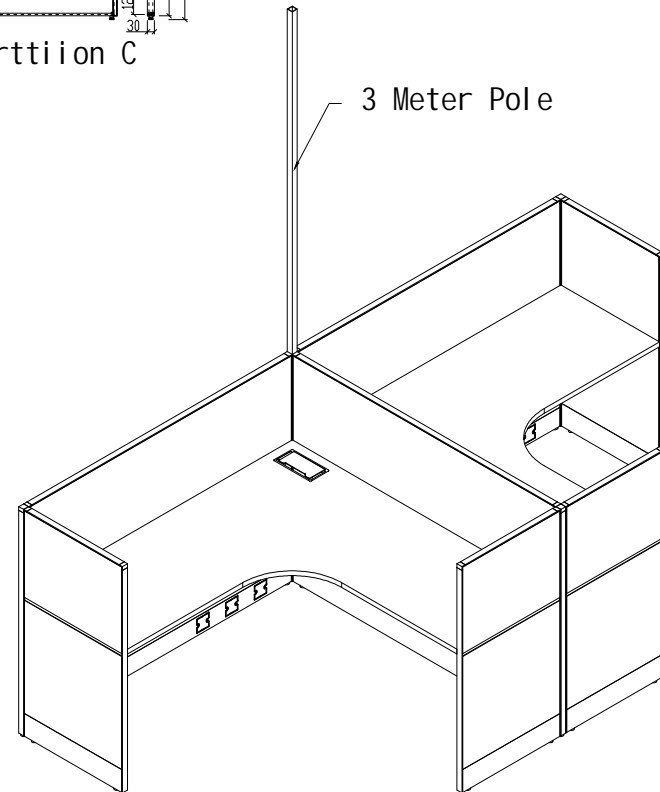

Parttioon A

Parttioon B

Parttioon C

Silver wire case

3 Meter Pole

享受高尚办公生活
furniture

D'OUS
迪欧

设计		单号	S02024073100736	比例	
制图	刘中玉	客户	(JF)TT-新几内亚	单位	毫米(mm)
审核		型号	定WSLB2-T型2人位屏风	日期	2024-8-9
批准		规格	3090*1560*1200/3000	页码	第1页/共1页